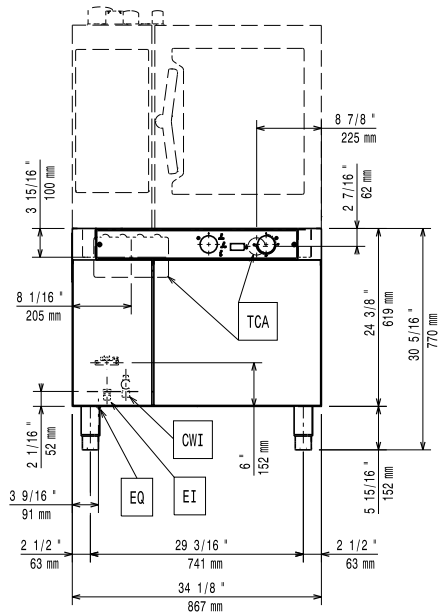

Optioneel kan het onderstel voorzien worden van een tweede gastronorm geleiderrek (922690), een geleiderrek voor bakkerijnorm platen 400x600 mm (922702) of een wielenset (922003).

### Uitvoering

- Voorbereid voor een eenvoudige installatie van de oven op het onderstel, er hoeven geen poten verwijderd te worden.
- Standaard voorzien van een geleiderrek voor 6 Gastronorm platen, optioneel is een tweede geleiderrek mogelijk.
- De bodemplaat is voorzien van openingen voor eenvoudige montage van de geleiderrekken.

### Goedkeuring

Front aanzicht

Zij aanzicht

Boven aanzicht

#### Algemene gegevens

<b>Externe afmetingen, lengte</b> 922614 (CUBATR61011)	867 mm
<b>Externe afmetingen, breedte</b>	775 mm
<b>Externe afmetingen, hoogte</b>	770 mm
<b>Gewicht, netto</b>	68.5 kg