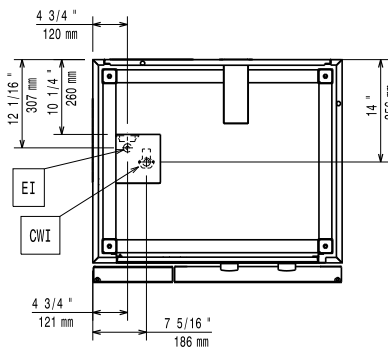

### Goedkeuring

Front aanzicht

Zij aanzicht

Boven aanzicht

#### Algemene gegevens

<b>Externe afmetingen, lengte</b> 922614 (CUBATR61011)	867 mm
<b>Externe afmetingen, breedte</b>	775 mm
<b>Externe afmetingen, hoogte</b>	770 mm
<b>Gewicht, netto</b>	68.5 kg