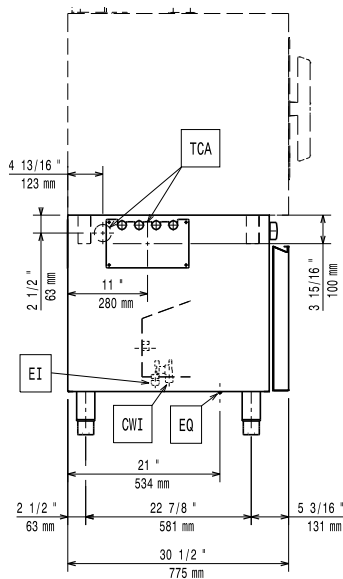

### Goedkeuring

Front aanzicht

Zij aanzicht

Boven aanzicht

#### Algemene gegevens

<b>Externe afmetingen, lengte</b> 922614 (CUBATR61011)	867 mm
<b>Externe afmetingen, breedte</b>	775 mm
<b>Externe afmetingen, hoogte</b>	770 mm
<b>Gewicht, netto</b>	68.5 kg